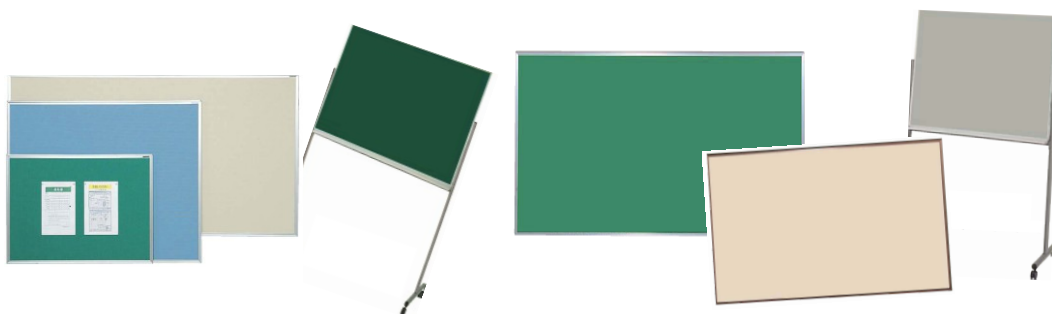

馬印の 掲示板

馬印はホワイトボード、黒板、チョークだけの会社ではございません

壁に直接、
掲示物を貼り付けていませんか？

そんな時は馬印の掲示板をご使用ください！

ご存知ですか？

現在、公共施設などではピンを使用せずマグネットやテープによる掲示に移行しています。

そ こ で . . .

Colorボード (マグネット掲示)

ホワイトボードマーカーで書き消しも可能!

ピタコルク3X (粘着シート掲示)

こちらの商品は、力入らずで簡単貼り付け♪
どなたでもお手軽にご使用頂けます。

ピンを使わないので、小さなお子様にも安心です

その他バリエーション多数取り揃えております。
詳しくは各担当営業担当までお問い合わせください。

株式会社 馬印

<http://www.uma-jirushi.co.jp>

本 社
東京営業所
大阪営業所