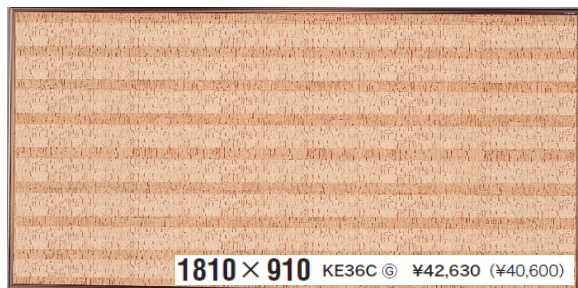

馬印の 掲示板

馬印はホワイトボード、黒板、チョークだけの会社ではございません

壁に直接、
掲示物を貼り付けていませんか？

そんな時は馬印の掲示板をご使用ください！

ご存知ですか？

現在、公共施設などではピンを使用せずマグネットやテープによる掲示に移行しています。

そ こ で . . .

Colorボード (マグネット掲示)

ホワイトボードマーカーで書き消しも可能!

ピタコルク3X (粘着シート掲示)

こちらの商品は、力入らずで簡単貼り付け♪
どなたでもお手軽にご使用頂けます。

ピンを使わないので、小さなお子様にも安心です

その他バリエーション多数取り揃えております。
詳しくは各担当営業担当までお問い合わせください。

株式会社 馬印

<http://www.uma-jirushi.co.jp>

本 社
東京営業所
大阪営業所