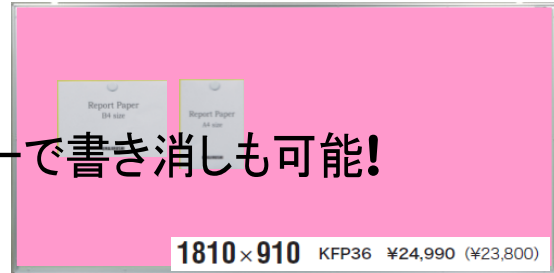

馬印の 掲示板

馬印はホワイトボード、黒板、チョークだけの会社ではございません

壁に直接、
掲示物を貼り付けていませんか？

そんな時は馬印の掲示板をご使用ください！

ご存知ですか？

現在、公共施設などではピンを使用せずマグネットやテープによる掲示に移行しています。

そ こ で . . .

Colorボード (マグネット掲示)

ホワイトボードマーカーで書き消しも可能!

ピタコルク3X (粘着シート掲示)

こちらの商品は、力入らずで簡単貼り付け♪
どなたでもお手軽にご使用頂けます。

ピンを使わないので、小さなお子様にも安心です

その他バリエーション多数取り揃えております。
詳しくは各担当営業担当までお問い合わせください。

株式会社 馬印

<http://www.uma-jirushi.co.jp>

本 社
東京営業所
大阪営業所