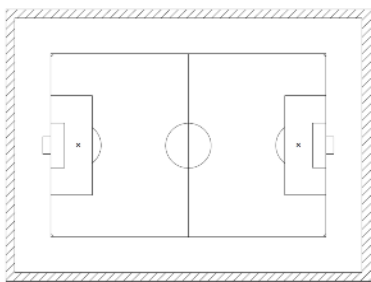

●製作例フォーム

S-1 サッカー