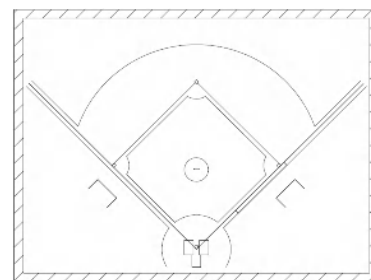

●製作例フォーム

S-3 野球

※その他、別製や脚付ホワイトボードへ野引も承ります。詳しくは営業担当者までご用命くださいませ。