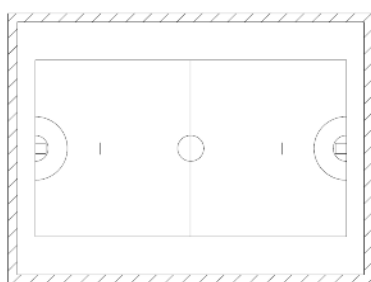

●製作例フォーム

S-9 ポートボール

※その他、別製や脚付ホワイトボードへ野引も承ります。詳しくは営業担当者までご用命くださいませ。