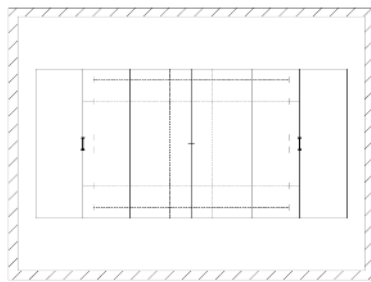

●製作例フォーム

S-10 ラグビー

※その他、別製や脚付ホワイトボードへ野引も承ります。詳しくは営業担当者までご用命くださいませ。