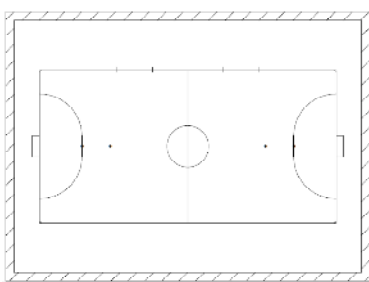

# デュアルコート ホーロー 作戦ホワイトボード

片面は作戦ボード  
片面はフリー

試合前の簡単なミーティングや体育の授業に  
戦術やフォーメーションの確認に

## MH34TDN S-1

標準小売価格/¥68,775(¥65,500) (仮)  
外形寸法/1296(W)×610(D)×1845(H)  
板面外寸/1210×910  
枠/アルミ・表面/デュアルコートホーロー

## ●製作例フォーム

S-1 サッカー

S-2 硬式テニス

S-3 野球

S-4 バスケットボール

S-5 バドミントン

S-6 バレーボール

S-7 ハンドボール