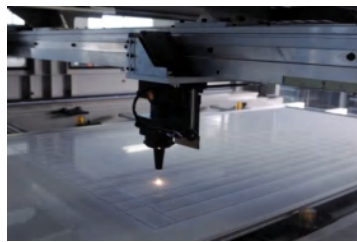

# デュアルコート ホーロー 作戦ホワイトボード

片面は作戦ボード  
片面はフリー

試合前の簡単なミーティングや体育の授業に  
戦術やフォーメーションの確認に

## MH34TDN S-1

標準小売価格/¥68,775(¥65,500) (仮)  
外形寸法/1296(W)×610(D)×1845(H)  
板面外寸/1210×910  
枠/アルミ・表面/デュアルコートホーロー

### ②消えない線

レーザー照射にて2層あるホーロー層の表面1層を溶かす製法のため描いた線は永久に消えません。また0.2ミリからの細い線、点線、図形もきれいに仕上がります。