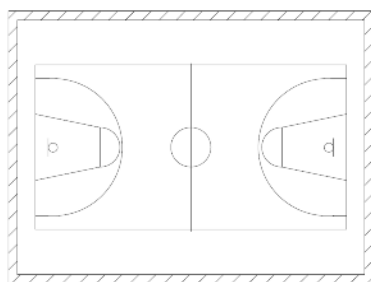

# デュアルコート ホーロー 作戦ホワイトボード

片面は作戦ボード  
片面はフリー

試合前の簡単なミーティングや体育の授業に  
戦術やフォーメーションの確認に

## ●製作例フォーム

S-1 サッカー

S-2 硬式テニス

S-3 野球

S-4 バスケットボール

S-5 バドミントン

S-6 バレーボール

S-7 ハンドボール