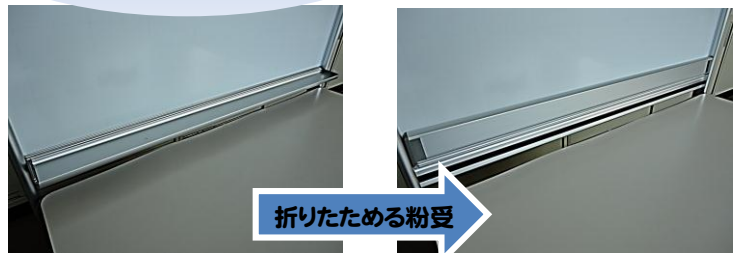

機動性に優れた・省スペースに最適!! 小型ミーティングボード

狭いスペースでもスムーズに移動。
座ったまま書ける最適なサイズ。

お求め安いスチール製ホワイトボード
(マグネットで掲示もできます。)

有効板面サイズ
881×578

UDMT(881×578)
価格/オープン
外形寸法/917(W)×460(D)×1374(H)
有効寸法/881(W)×578(H)
表面/スチールホワイト

折りたためる粉受

※大きいサイズやホーローホワイトタイプもございますので、詳しくは営業担当におたずねください。