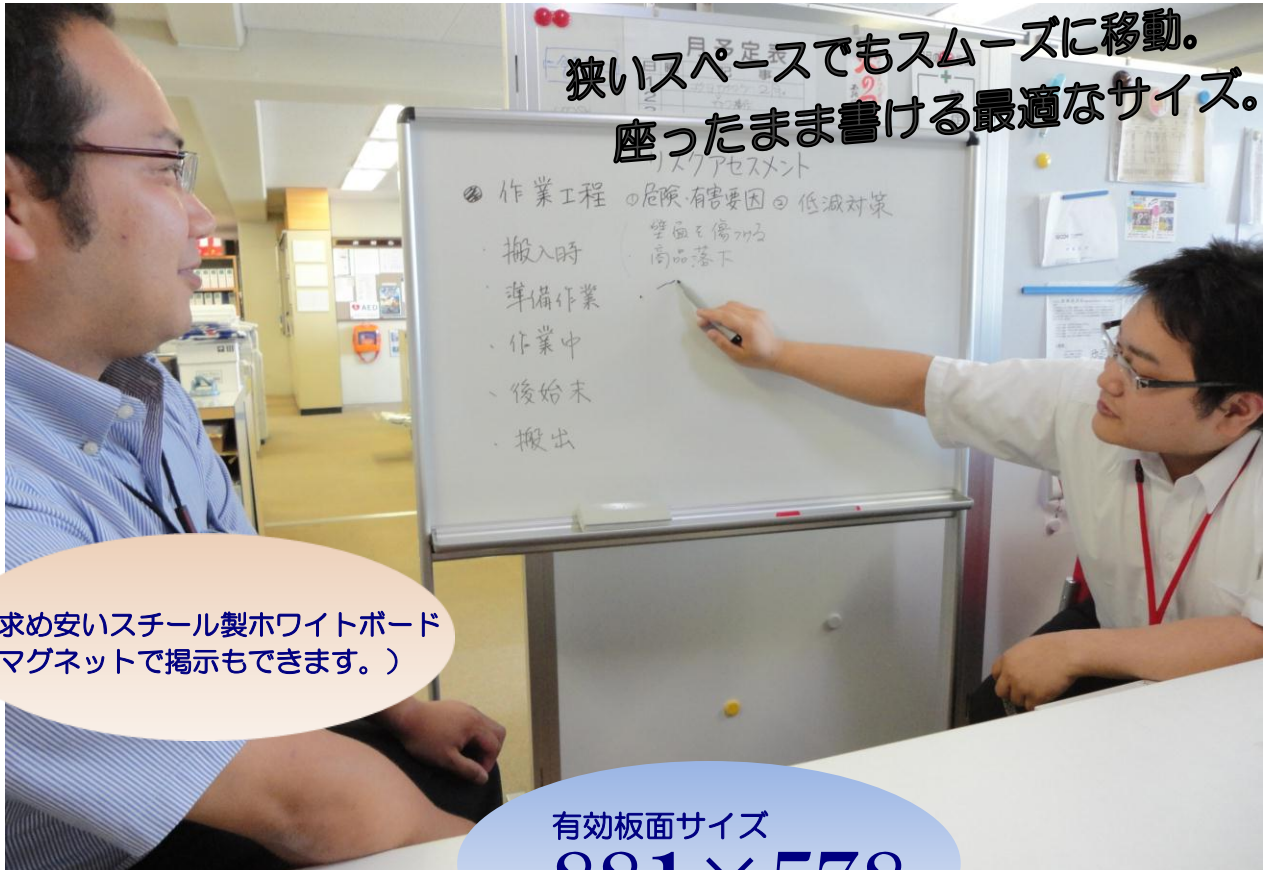

機動性に優れた・省スペースに最適!! 小型ミーティングボード

狭いスペースでもスムーズに移動。
座ったまま書ける最適なサイズ。

お求め安いスチール製ホワイトボード
(マグネットで掲示もできます。)

有効板面サイズ
881×578

UDMT(881×578)
価格/オープン
外形寸法/917(W)×460(D)×1374(H)
有効寸法/881(W)×578(H)
表面/スチールホワイト

折りたためる粉受

※大きいサイズやホーローホワイトタイプもございますので、詳しくは営業担当におたずねください。