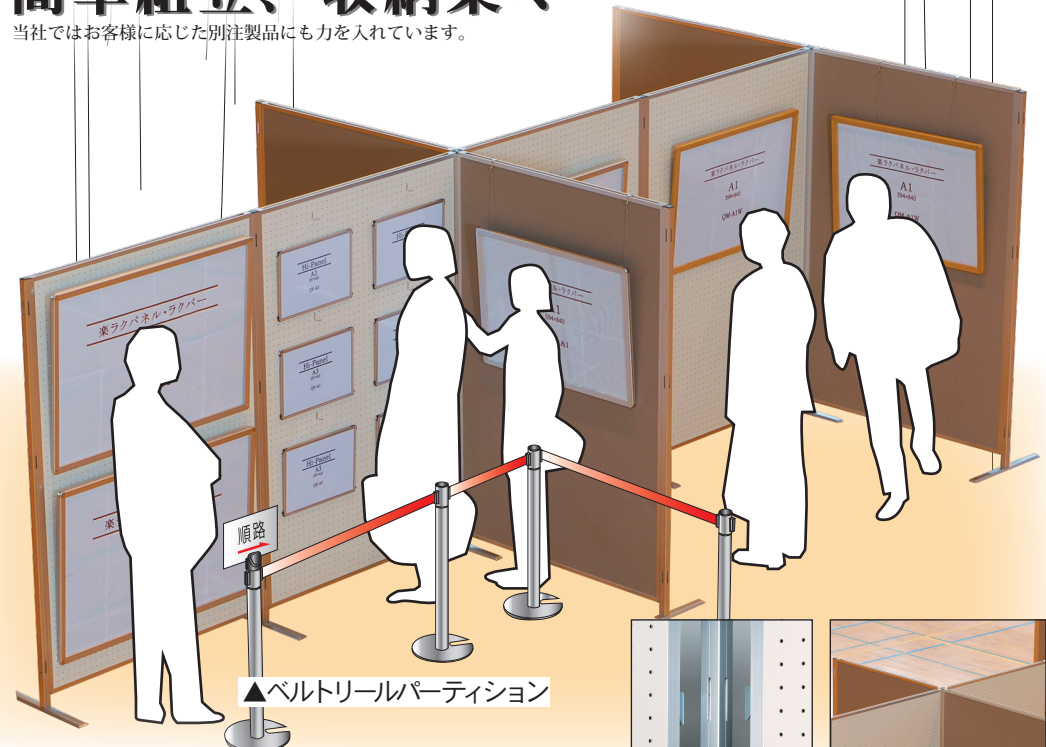

### 簡単組立、収納楽々

当社ではお客様に応じた別注製品にも力を入れています。

▲イベント看板

▲ベルトリールパーティション

工具不要で取付穴に入れるだけ 角度をつけてボードを組立可能

### ▲連結ボード

両面有効ボード PR ¥37,590 (本体価格 ¥35,800)  
板面外寸 1200X1800  
両面掲示板 PRK ¥42,000 (本体価格 ¥40,000)  
板面外寸 1200X1800

■ イベント会場品も当社で取り揃えております。

当社の連結ボードは、イベントの規模で次々と連結でき、90度の連結も可能です。また組立もイベント終了後の撤去も工具不要で、短期間のイベントにも大活躍できます。豊富なオプション品との組み合わせで多種多様な展示が可能です。

イベント規模で次々と連結可能  
組立も撤去も工具不要

有孔ボード  
使用例) 有効ボード タテ使い 3連  
¥140,700 (本体価格 ¥134,000)

掲示板  
使用例) 掲示板 ヲコ使い 2連  
¥123,375 (本体価格 ¥117,500)

カタログ P66