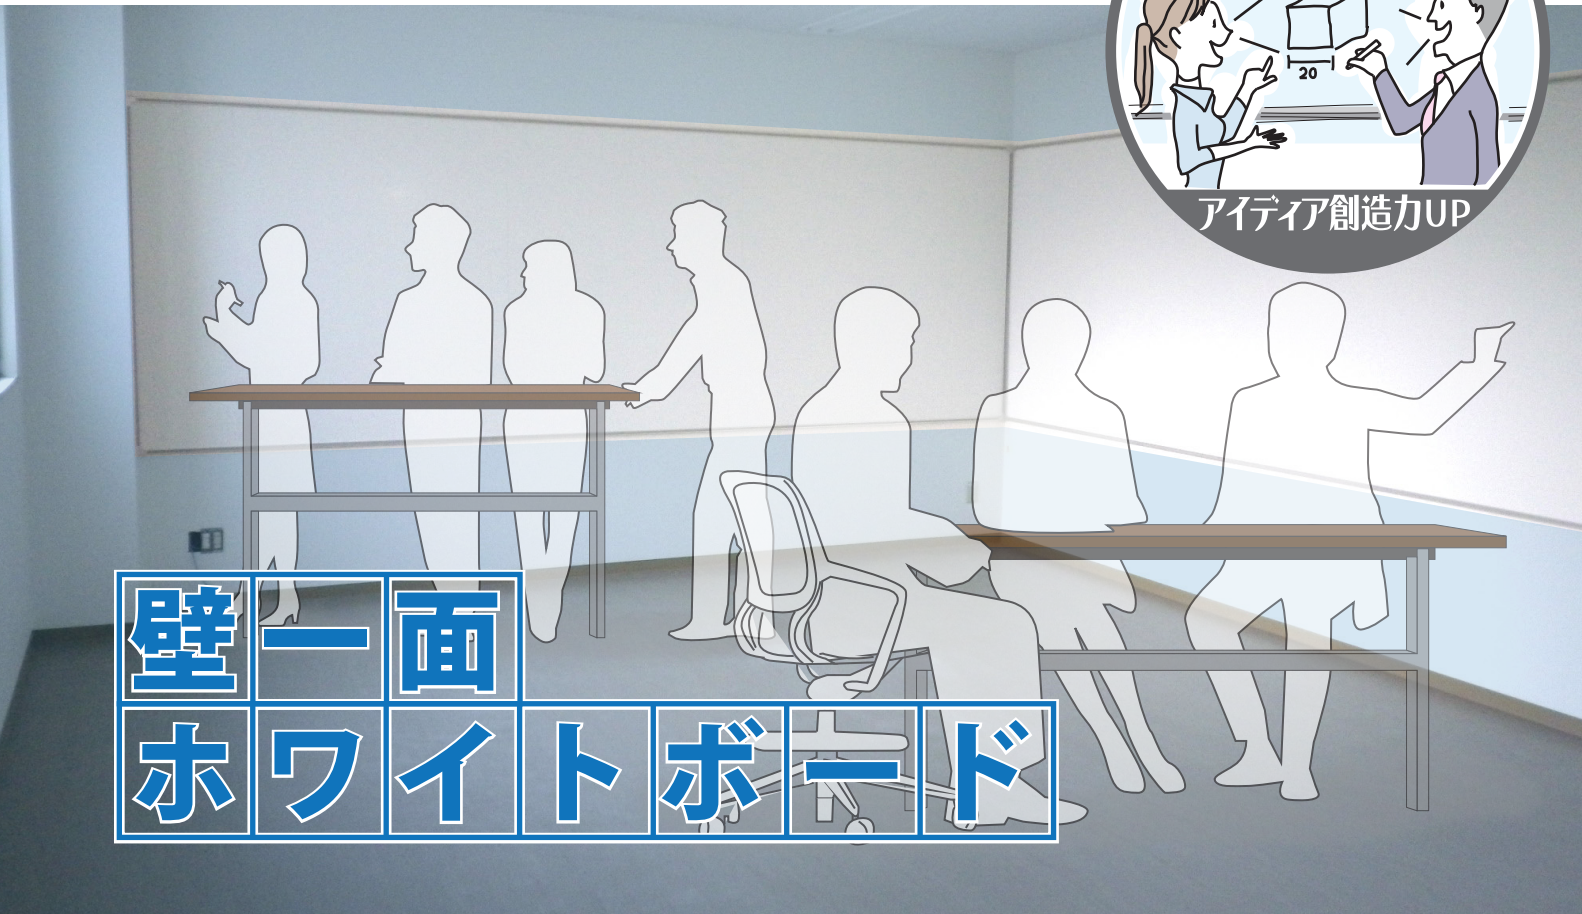

会議室いらずで社内活性化に!

壁一面 ホワイトボード

その場でミーティング

打ち合わせにも!

会議室、廊下、オフィスの壁面を
ホワイトボードに!

壁面をホワイトボードにすると社内のあらゆる場所が会議室へと変わります。頭に浮かんだ仕事のアイデアもすぐにメモ書きができ、アイデアを失うことがありません。

ここが違う! 馬印製のポイント!

POINT1

ワイド 10m以上も製作可能

ワイドが10メートルを超えるサイズも製作可能です。

POINT2

映写対応ボードに変更可能

表面材を変えることでプロジェクターにも対応可能です。ホワイトボードマーカーで書き消しも可能です。

POINT3

マグネットで掲示も可能

書き消しだけでなく、マグネットでの印刷物の掲示もできます。

取付方は裏面をご覧ください

壁一面

ホワイトボード 製作・施工いたします！

ワイド: 10mを超える超大型サイズ!も 製作・施工いたします。

便利なホワイトボードを壁一面に！

- ボードマーカーで記入 ● マグネットで貼り付け ● プロジェクター映写 など

安心！施工手順

マグネットシート表面の基板を取付予定の壁面に取付します。