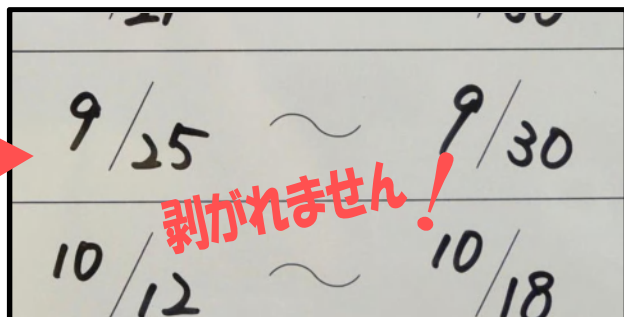

# 見える化

社内見える化 ボードには  
“レーザー罫引”をご指定ください

今回は“レーザー罫引”ご注文時の **裏ワザ** ご紹介!

罫引ボードで頻繁に書き消しする「記号部分」も“レーザー罫引”で

塗料罫引やカットシート貼りですと記号部分が、ご覧の様に...

記号部分も“レーザー”罫引ですと永久に剥がれません

時間を示す : も塗料罫引やカットシート貼りですと...

日付を示す / ~ も同様に...

**裏ワザ** まとめ よく使う かっこ() も 記号(: /) も レーザーで

“レーザー罫引”は“塗料罫引”と同価格

このメリットでこの価格! 他社価格と比較ください!

	板面サイズ	レーザー罫引価格
レーザー罫引+カット文字 サイズ別標準価格表	450×300	5,500円
	600×450	6,500円
	900×600	8,500円
	1200×900	12,500円
	1800×900	14,500円
	1800×1200	22,000円
	2400×1200	30,000円