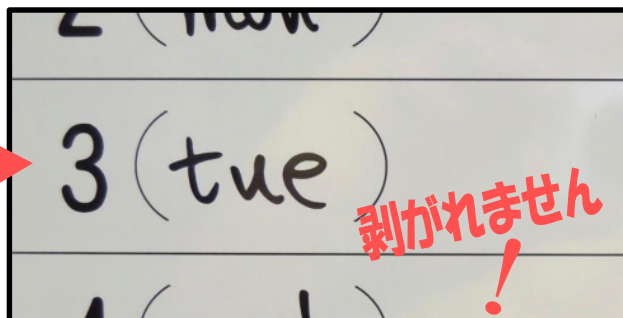

# 見える化

社内見える化 ボードには  
“レーザー罫引”をご指定ください

今回は“レーザー罫引”ご注文時の **裏ワザ** ご紹介!

罫引ボードで頻繁に書き消しする「記号部分」も“レーザー罫引”で

塗料罫引やカットシート貼りですと記号部分が、ご覧の様に...

記号部分も“レーザー”罫引ですと永久に剥がれません

時間を示す : も塗料罫引やカットシート貼りですと...

日付を示す / ~ も同様に...

**裏ワザ** まとめ よく使う かっこ() も 記号(: /) も レーザーで

“レーザー罫引”は“塗料罫引”と同価格

このメリットでこの価格! 他社価格と比較ください!

	板面サイズ	レーザー罫引価格
レーザー罫引+カット文字 サイズ別標準価格表	450×300	5,500円
	600×450	6,500円
	900×600	8,500円
	1200×900	12,500円
	1800×900	14,500円
	1800×1200	22,000円
	2400×1200	30,000円