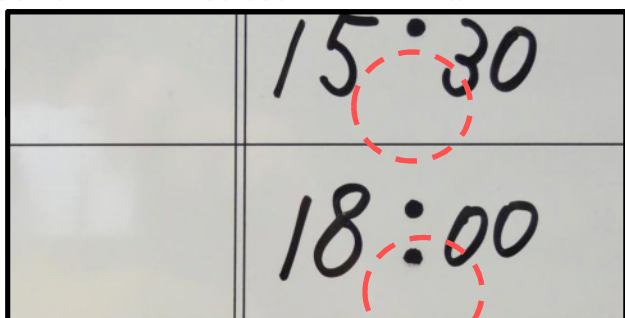

# 見える化

社内見える化 ボードには  
“レーザー罫引”をご指定ください

今回は“レーザー罫引”ご注文時の **裏ワザ** ご紹介!

罫引ボードで頻繁に書き消しする「記号部分」も“レーザー罫引”で

塗料罫引やカットシート貼りですと記号部分が、ご覧の様に...

記号部分も“レーザー”罫引ですと永久に剥がれません

時間を示す : も塗料罫引やカットシート貼りですと...

日付を示す / ~ も同様に...

**裏ワザ** まとめ よく使う かっこ() も 記号(: /) も レーザーで

“レーザー罫引”は“塗料罫引”と同価格

このメリットでこの価格! 他社価格と比較ください!

	板面サイズ	レーザー罫引価格
レーザー罫引+カット文字 サイズ別標準価格表	450×300	5,500円
	600×450	6,500円
	900×600	8,500円
	1200×900	12,500円
	1800×900	14,500円
	1800×1200	22,000円
	2400×1200	30,000円