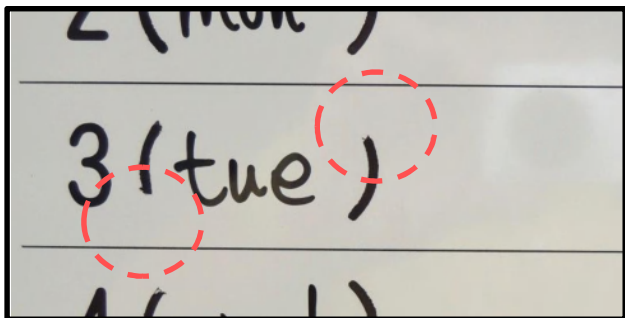

# 見える化

社内見える化 ボードには  
“レーザー罫引”をご指定ください

今回は“レーザー罫引”ご注文時の **裏ワザ** ご紹介!

罫引ボードで頻繁に書き消しする「記号部分」も“レーザー罫引”で

塗料罫引やカットシート貼りですと記号部分が、ご覧の様に...

記号部分も“レーザー”罫引ですと永久に剥がれません

時間を示す : も塗料罫引やカットシート貼りですと...

日付を示す / ~ も同様に...

**裏ワザ** まとめ よく使う かっこ() も 記号(: /) も レーザーで

“レーザー罫引”は“塗料罫引”と同価格

このメリットでこの価格! 他社価格と比較ください!

	板面サイズ	レーザー罫引価格
レーザー罫引+カット文字 サイズ別標準価格表	450×300	5,500円
	600×450	6,500円
	900×600	8,500円
	1200×900	12,500円
	1800×900	14,500円
	1800×1200	22,000円
	2400×1200	30,000円