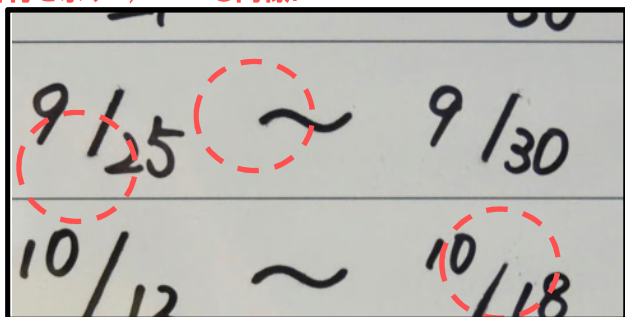

# 見える化

社内見える化 ボードには  
“レーザー罫引”をご指定ください

今回は“レーザー罫引”ご注文時の **裏ワザ** ご紹介!

罫引ボードで頻繁に書き消しする「記号部分」も“レーザー罫引”で

塗料罫引やカットシート貼りですと記号部分が、ご覧の様に...

記号部分も“レーザー”罫引ですと永久に剥がれません

時間を示す : も塗料罫引やカットシート貼りですと...

日付を示す / ~ も同様に...

**裏ワザ** まとめ よく使う かっこ() も 記号(: /) も レーザーで

“レーザー罫引”は“塗料罫引”と同価格

このメリットでこの価格! 他社価格と比較ください!

	板面サイズ	レーザー罫引価格
レーザー罫引+カット文字 サイズ別標準価格表	450×300	5,500円
	600×450	6,500円
	900×600	8,500円
	1200×900	12,500円
	1800×900	14,500円
	1800×1200	22,000円
	2400×1200	30,000円