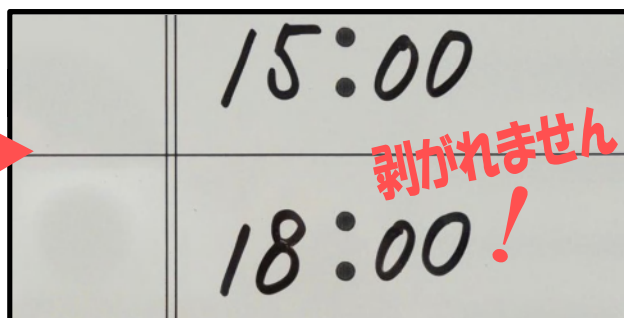

# 見える化

社内見える化 ボードには  
“レーザー罫引”をご指定ください

今回は“レーザー罫引”ご注文時の **裏ワザ** ご紹介!

罫引ボードで頻繁に書き消しする「記号部分」も“レーザー罫引”で

塗料罫引やカットシート貼りですと記号部分が、ご覧の様に...

記号部分も“レーザー”罫引ですと永久に剥がれません

時間を示す : も塗料罫引やカットシート貼りですと...

日付を示す / ~ も同様に...

**裏ワザ** まとめ よく使う かっこ() も 記号(: /) も レーザーで

“レーザー罫引”は“塗料罫引”と同価格

このメリットでこの価格! 他社価格と比較ください!

	板面サイズ	レーザー罫引価格
レーザー罫引+カット文字 サイズ別標準価格表	450×300	5,500円
	600×450	6,500円
	900×600	8,500円
	1200×900	12,500円
	1800×900	14,500円
	1800×1200	22,000円
	2400×1200	30,000円