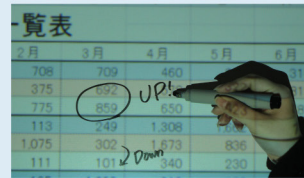

“書ける！消せる！”

映写しながら書き消しできるので、説明も理解もスムーズに行えます。書き込みはホワイトボード用マーカーペン、消去の際にはメラミンフォームイレーザーをご使用下さい。