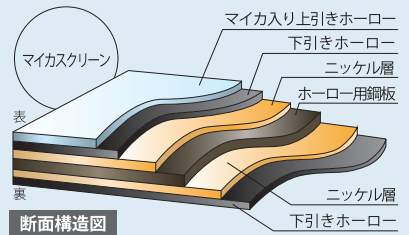

NEW

反射なしで書き消し可能！

映写対応 ホワイトボード

板書するだけでなく、プロジェクターで映像を投影できるスクリーン兼ホワイトボードです。

電子黒板内蔵プロジェクターを取付けることで「電子黒板」としてご使用頂けます。

“映せる！”

マイセラミック製法により拡散反射機能を高め広視野角を実現しました。また、高輝度のデータプロジェクターからOHPやスライドなど低輝度のものまで幅広いプロジェクターに対応できます。

“書ける！消せる！”

映写しながら書き消しできるので、説明も理解もスムーズに行えます。書き込みはホワイトボード用マーカーペン、消去の際にはメラミンフォームイレーザーをご使用下さい。

“貼れる！”

通常のスクリーン生地とは違い、スチール製であるためマグネットでの掲示が可能です。

“耐久性抜群！ホーロー製”

表面ホーロー層が2層構造を形成しているため、さびに強く耐久性に優れています。それぞれ800℃前後の高温で焼成しています。これにより表面硬度が高く、通常のご使用での変色や退色がなく、ケアがラクに行えます。

【映写対応ホワイトボード】

【スマホ対応「デジアナボード」】

壁掛 映写対応ホワイトボード

品番	板面寸法	板面有効寸法	価格(税抜)
MCS48	W2410×H1210	W2370×H1170	¥ 79,800
MCS46	W1810×H1210	W1770×H1170	¥ 62,900
MCS36	W1810×H 910	W1770×H870	¥ 49,800
MCS34	W1210×H 910	W1170×H870	¥ 29,800

脚付 映写対応ホワイトボード

品番	外形寸法	板面有効寸法	価格(税抜)
MCS48T	W2496×D610×H1995	W2370×H1170	¥119,800
MCS46T	W1896×D610×H1995	W1770×H1170	¥ 98,800
MCS36T	W1896×D610×H1845	W1770×H870	¥ 74,800
MCS34T	W1296×D610×H1845	W1170×H870	¥ 53,800

外形寸法：
W619×D460×H1662
板面有効寸法：
W583×H880

SNB23T
¥39,800 (税抜)

本社 名古屋市市中川区山王三丁目16番27号 TEL(052)322-2811 FAX(052)322-3344
東京営業所 東京都墨田区本所四丁目12番1号 TEL(03)3626-5425 FAX(03)3626-5426
大阪営業所 大阪市長田中五丁目2番14号 TEL(06)6746-0721 FAX(06)6746-0723

お問い合わせ先