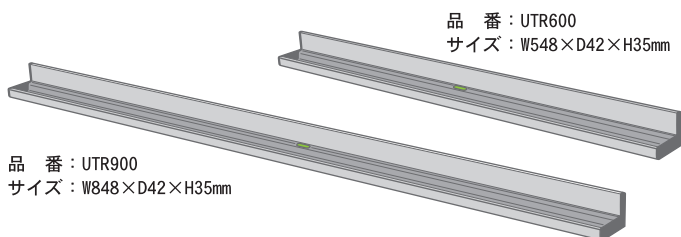

マグネットで脱着可能！ 脱着式ペントレイ

ピタッ
マグネット付

- スタイリッシュでオフィスの家具になじみやすいシルバー色アルミ製
- 両サイドは安全な樹脂キャップ付

MADE IN JAPAN

マグネット付 でスチール面に簡単に脱着可能！

商品仕様

■脱着式ペントレイ

品番	外形寸法	重量	価格(税抜)
UTR600	W548×D42×H35mm	275g	¥3,500
UTR900	W848×D42×H35mm	420g	¥4,500
仕様	本体：シルバー色アルミ製 両サイドは樹脂キャップ付 中央には水平取付できる気泡管付		
備考	マグネット付なのでスチール面にぴったりと取付できます。		

取付方法

気泡管によって水平を合わせてまっすぐに取付けられます。気泡管の真ん中の位置に印がくるように取付けてください。

【使用上の注意】

●スチール面以外には取付けしないでください。 ●1kg以上のものは載せないでください。 ●手を持たれかけないでください。落下の恐れがあります。 ●万が一の落下に備え、下側及び周辺にものを置かないでください。また落下の場合に危険と思われる場所への取付はしないでください。 ●不当な修理や改造をしないでください。 ●商品の仕様は予告なく変更することがあります。