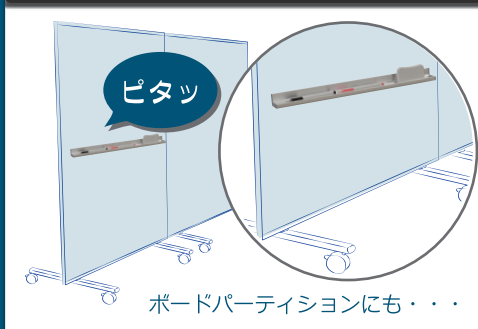

マグネットで脱着可能！ 脱着式ペントレイ

ピタッ
マグネット付

- スタイリッシュでオフィスの家具になじみやすいシルバー色アルミ製
- 両サイドは安全な樹脂キャップ付

MADE IN JAPAN

マグネット付 でスチール面に簡単に脱着可能！

商品仕様

■脱着式ペントレイ

品番	外形寸法	重量	価格(税抜)
UTR600	W548×D42×H35mm	275g	¥3,500
UTR900	W848×D42×H35mm	420g	¥4,500
仕様	本体：シルバー色アルミ製 両サイドは樹脂キャップ付 中央には水平取付できる気泡管付		
備考	マグネット付なのでスチール面にぴったりと取付できます。		

取付方法

気泡管によって水平を合わせてまっすぐに取付けられます。気泡管の真ん中の位置に印がくるように取付けてください。

【使用上の注意】

●スチール面以外には取付けしないでください。 ●1kg以上のものは載せないでください。 ●手を持たれかけないでください。落下の恐れがあります。 ●万が一の落下に備え、下側及び周辺にものを置かないでください。また落下の場合に危険と思われる場所への取付はしないでください。 ●不当な修理や改造をしないでください。 ●商品の仕様は予告なく変更することがあります。