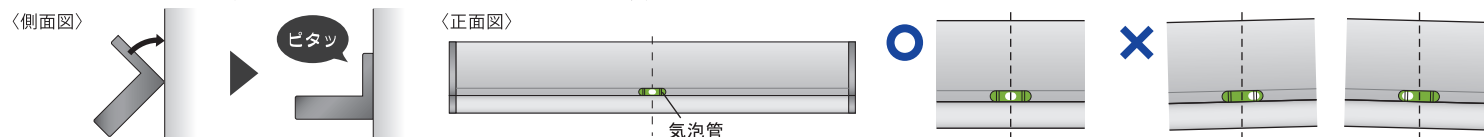

マグネットで脱着可能！ 脱着式ペントレイ

ピタッ
マグネット付

- スタイリッシュでオフィスの家具になじみやすいシルバー色アルミ製
- 両サイドは安全な樹脂キャップ付

MADE IN JAPAN

マグネット付 でスチール面に簡単に脱着可能！

商品仕様

■脱着式ペントレイ

品番	外形寸法	重量	価格(税抜)
UTR600	W548×D42×H35mm	275g	¥3,500
UTR900	W848×D42×H35mm	420g	¥4,500
仕様	本体：シルバー色アルミ製 両サイドは樹脂キャップ付 中央には水平取付できる気泡管付		
備考	マグネット付なのでスチール面にぴったりと取付できます。		

取付方法

気泡管によって水平を合わせてまっすぐに取付けられます。気泡管の真ん中の位置に印がくるように取付けてください。

【使用上の注意】

●スチール面以外には取付けしないでください。 ●1kg以上のものは載せないでください。 ●手を持たれかけないでください。落下の恐れがあります。 ●万が一の落下に備え、下側及び周辺にものを置かないでください。また落下の場合に危険と思われる場所への取付はしないでください。 ●不当な修理や改造をしないでください。 ●商品の仕様は予告なく変更することがあります。