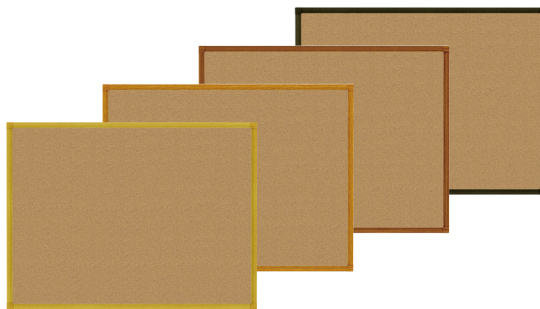

コルク柄ツーウェイ掲示板が
リニューアルしました！
(天然コルクの質感に近づきました！)

マグネットもピンも OK

マグネットが使用できるので、
ピンが使えない幼稚園・小学校の教室、
老人ホームなどの福祉施設に最適です。
軟質塩ビ仕様のため、ピンを刺しても
ピンホールがあまり目立ちません。

従来品 (No.914)

※リニューアルに伴い
廃番になりました。

改良 (現行) 品 (No.915)

本物のコルクの表情を
追求しました。

商品ラインナップ

スタンダードな
アルミ枠！

コルク柄
ツーウェイ掲示板

! 下部固定金具は 34、
36 サイズに付属します。
必ず取付けてご使用下さい。

ツーウェイ掲示板 (コルク柄)

品番	板面寸法	板面有効寸法	価格(税抜)
KBMC23N	W910×H610	W870×H570	¥17,500
KBMC34N	W1210×H910	W1170×H870	¥31,000
KBMC36N	W1810×H910	W1770×H870	¥44,000

ツーウェイ掲示板カラーアルミ枠 (コルク柄)

品番	板面寸法	板面有効寸法	価格(税抜)
KBMC23CN	W910×H610	W870×H570	¥17,500
KBMC34CN	W1210×H910	W1170×H870	¥31,000
KBMC36CN	W1810×H910	W1770×H870	¥44,000

高級感のある
木目調樹脂枠！

クリーンボード
Cタイプ木目調

WW: ウェンゲ
WT: チーク
WM: マギー
WC: ムーンカスター