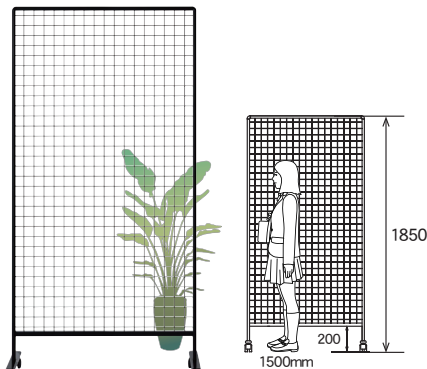

マグネットでスチール面に簡単取付け

脱着式ペントレイブラック

【L=548mm】
UTR600-K ¥4,300
外形寸法 / W548×D42×H35
質量 / 275g

【L=848mm】
UTR900-K ¥5,600
外形寸法 / W848×D42×H35
質量 / 420g

有孔ボード仕様にご利用頂けます

いろいろ選べる 30mm ピッチ用、有孔ボード用フック

使用例

バーフック 50
9-BH50 ¥500
ピッチ:30 D:50 耐荷重3kg

有孔径Φ5、Φ6で使用可

▲カタログフックページ
豊富なラインナップからお選びいただけます

割れないアルミミラー採用！安全設計！ダンスの個人練習などに

ミラーボード仕様

ミラー
アルミミラー

スチール

UDVA206K ¥90,500
外形寸法／W650×D557×H1850
板面寸法／W622×H1650
有効寸法／W586×H1607
質量／13kg

UDVA406K ¥133,000
外形寸法／W1245×D557×H1850
板面寸法／W1217×H1650
有効寸法／W1181×H1607
質量／21kg

光を通し、空間を遮らない！

透明ボード仕様

片面
特殊コーティング
マーカー

UDTP306K ¥85,000
外形寸法／W947×D557×H1850
板面寸法／W919×H1650
有効寸法／W883×H1607
質量／16kg

書き消しても傷が付きにくいコーティングが片面に施工されたアクリル板です。

❗ 板面はアクリル製のため消毒用アルコールでの拭き掃除はご遠慮ください。ヒビ割れ破損の原因になります。

パーティションから展示什器までフレキシブルに使える

ワイヤーネット仕様

ワイヤーネットに引っ掛けて使用頂けます

UD アクティブパネル オプション

UDAN306K ¥65,000
外形寸法／W947×D557×H1850
板面寸法／W919×H1650
有効寸法／W883×H1607
質量／10kg
耐荷重／10kg

UDNHK ¥17,000
板面寸法／W850×H600
有効寸法／W816×H566
質量／3kg
※粉受なし