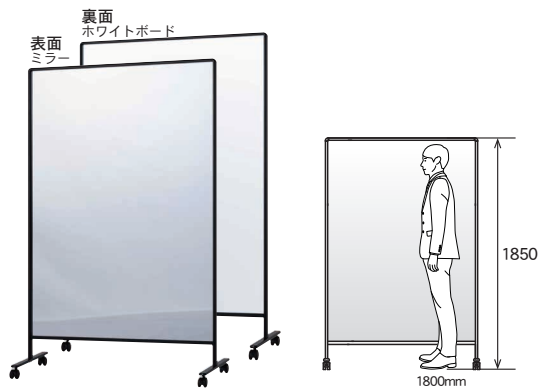

有孔径Φ5、Φ6で使用可

▲カタログフックページ
豊富なラインナップからお選びいただけます

割れないアルミミラー採用！安全設計！ダンスの個人練習などに

ミラーボード仕様

ミラー
アルミミラー

スチール

UDVA206K ¥90,500
外形寸法／W650×D557×H1850
板面寸法／W622×H1650
有効寸法／W586×H1607
質量／13kg

UDVA406K ¥133,000
外形寸法／W1245×D557×H1850
板面寸法／W1217×H1650
有効寸法／W1181×H1607
質量／21kg

光を通し、空間を遮らない！

透明ボード仕様

片面
特殊コーティング
マーカー

UDTP306K ¥85,000
外形寸法／W947×D557×H1850
板面寸法／W919×H1650
有効寸法／W883×H1607
質量／16kg

書き消しても傷が付きにくいコーティングが片面に施工されたアクリル板です。

❗ 板面はアクリル製のため消毒用アルコールでの拭き掃除はご遠慮ください。ヒビ割れ破損の原因になります。

パーティションから展示什器までフレキシブルに使える

ワイヤーネット仕様

ワイヤーネットに引っ掛けて使用頂けます

UD アクティブパネル オプション

UDAN306K ¥65,000
外形寸法／W947×D557×H1850
板面寸法／W919×H1650
有効寸法／W883×H1607
質量／10kg
耐荷重／10kg

UDNHK ¥17,000
板面寸法／W850×H600
有効寸法／W816×H566
質量／3kg
※粉受なし