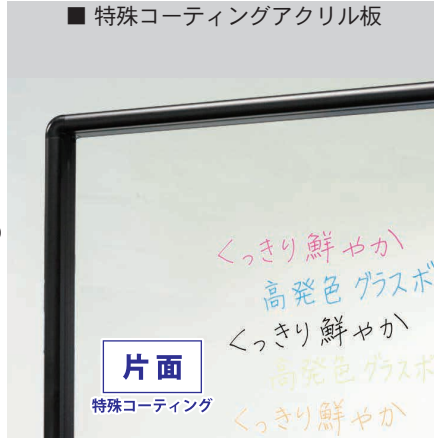

有孔径Φ5、Φ6で使用可

▲カタログフックページ
豊富なラインナップからお選びいただけます

割れないアルミミラー採用！安全設計！ダンスの個人練習などに

ミラーボード仕様

ミラー
アルミミラー

スチール

UDVA206K ¥90,500
外形寸法／W650×D557×H1850
板面寸法／W622×H1650
有効寸法／W586×H1607
質量／13kg

UDVA406K ¥133,000
外形寸法／W1245×D557×H1850
板面寸法／W1217×H1650
有効寸法／W1181×H1607
質量／21kg

光を通し、空間を遮らない！

透明ボード仕様

片面
特殊コーティング
マーカー

UDTP306K ¥85,000
外形寸法／W947×D557×H1850
板面寸法／W919×H1650
有効寸法／W883×H1607
質量／16kg

書き消しても傷が付きにくいコーティングが片面に施工されたアクリル板です。

❗ 板面はアクリル製のため消毒用アルコールでの拭き掃除はご遠慮ください。ヒビ割れ破損の原因になります。