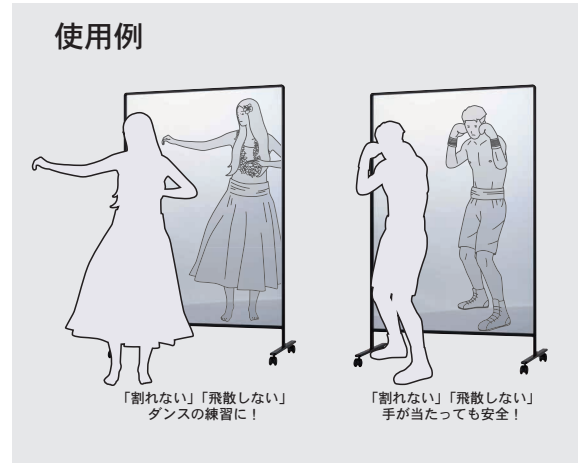

有孔径Φ5、Φ6で使用可

▲カタログフックページ
豊富なラインナップからお選びいただけます

割れないアルミミラー採用！安全設計！ダンスの個人練習などに

ミラーボード仕様

ミラー
アルミミラー

スチール

UDVA206K ¥90,500
外形寸法／W650×D557×H1850
板面寸法／W622×H1650
有効寸法／W586×H1607
質量／13kg

UDVA406K ¥133,000
外形寸法／W1245×D557×H1850
板面寸法／W1217×H1650
有効寸法／W1181×H1607
質量／21kg