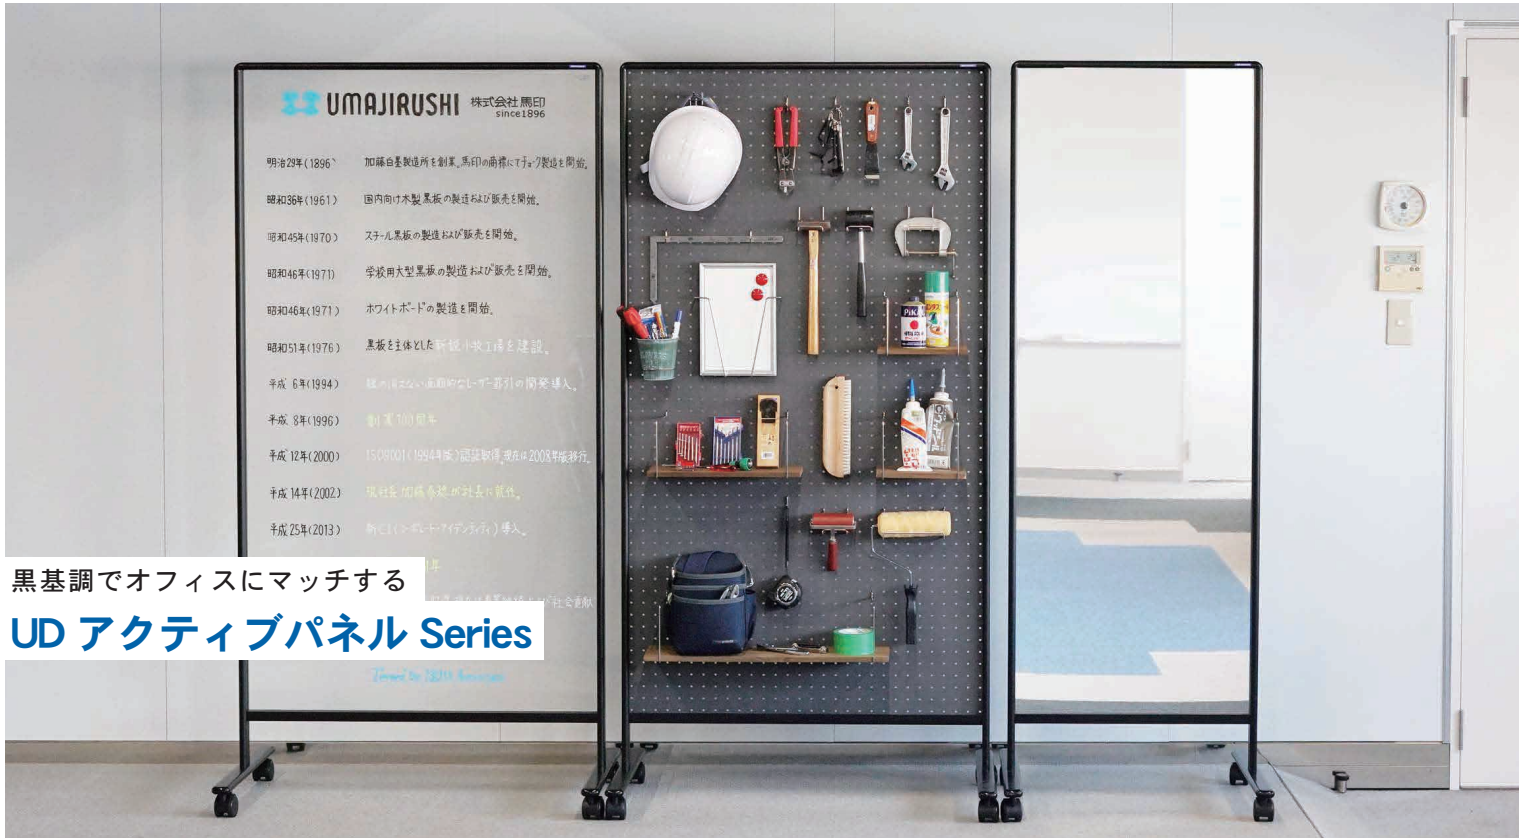

UD アクティブパネル / バリエーション紹介

黒基調でオフィスにマッチする
UD アクティブパネル Series

UD アクティブパネル バリエーション展開

両面ホーローホワイト	両面スチールブラック	有孔ボード仕様
<p>両面    </p>	<p>両面   </p>	<p> </p>
  <p>1800mm 1850</p>	  <p>1500mm 1850</p>	  <p>1500mm 1850</p>
<p>UDHH306K ¥78,000 外形寸法 / W947×D557×H1850 板面寸法 / W919×H1650 有効寸法 / W883×H1607 質量 / 18 kg</p>	<p>UDDB306K ¥68,000 外形寸法 / W947×D557×H1850 板面寸法 / W919×H1650 有効寸法 / W883×H1607 質量 / 16kg</p>	<p>UDRD306K ¥76,000 外形寸法 / W947×D557×H1850 板面寸法 / W919×H1650 有効寸法 / W883×H1607 質量 / 13 kg 耐荷重 / 10 kg</p>
<p>【付属品】</p> <ul style="list-style-type: none"> ■イレーザー (大) 1個 ■ボードマーカー (黒・赤) 各1本 	<p>【付属品】</p> <ul style="list-style-type: none"> ■POPゲルチョーク (白) 1個 	

パーティションから展示什器までフレキシブルに使える

ワイヤーネット仕様

ワイヤーネットに引っ掛けて使用頂けます

UD アクティブパネル オプション

UDAN306K ¥65,000
外形寸法／W947×D557×H1850
板面寸法／W919×H1650
有効寸法／W883×H1607
質量／10kg
耐荷重／10kg

UDNHK ¥17,000
板面寸法／W850×H600
有効寸法／W816×H566
質量／3kg
※粉受なし