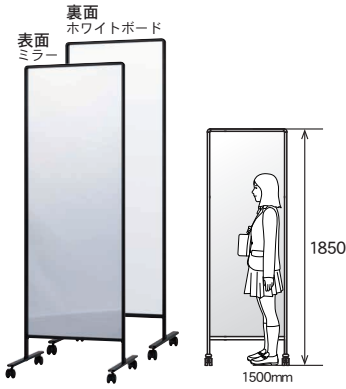

マグネットでスチール面に簡単取付け

脱着式ペントレイブラック

【L=548mm】
UTR600-K ¥4,300
外形寸法 / W548×D42×H35
質量 / 275g

【L=848mm】
UTR900-K ¥5,600
外形寸法 / W848×D42×H35
質量 / 420g

有孔ボード仕様にご利用頂けます

いろいろ選べる 30mm ピッチ用、有孔ボード用フック

使用例

バーフック 50
9-BH50 ¥500
ピッチ:30 D:50 耐荷重3kg

有孔径Φ5、Φ6で使用可

▲カタログフックページ
豊富なラインナップからお選びいただけます

割れないアルミミラー採用！安全設計！ダンスの個人練習などに

ミラーボード仕様

ミラー
アルミミラー

スチール

UDVA206K ¥90,500
外形寸法／W650×D557×H1850
板面寸法／W622×H1650
有効寸法／W586×H1607
質量／13kg

UDVA406K ¥133,000
外形寸法／W1245×D557×H1850
板面寸法／W1217×H1650
有効寸法／W1181×H1607
質量／21kg

光を通し、空間を遮らない！

透明ボード仕様

片面
特殊コーティング
マーカー

UDTP306K ¥85,000
外形寸法／W947×D557×H1850
板面寸法／W919×H1650
有効寸法／W883×H1607
質量／16kg

書き消しても傷が付きにくいコーティングが片面に施工されたアクリル板です。

❗ 板面はアクリル製のため消毒用アルコールでの拭き掃除はご遠慮ください。ヒビ割れ破損の原因になります。

パーティションから展示什器までフレキシブルに使える

ワイヤーネット仕様

ワイヤーネットに引っ掛けて使用頂けます

UD アクティブパネル オプション

UDAN306K ¥65,000
外形寸法／W947×D557×H1850
板面寸法／W919×H1650
有効寸法／W883×H1607
質量／10kg
耐荷重／10kg

UDNHK ¥17,000
板面寸法／W850×H600
有効寸法／W816×H566
質量／3kg
※粉受なし