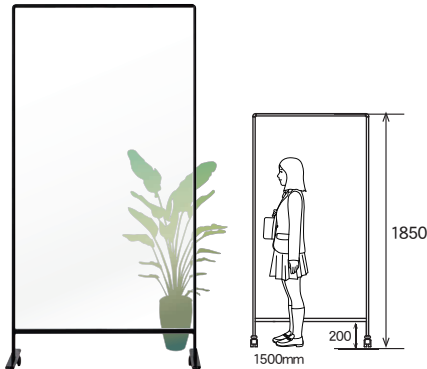

マグネットでスチール面に簡単取付け

脱着式ペントレイブラック

【L=548mm】
UTR600-K ¥4,300
外形寸法 / W548×D42×H35
質量 / 275g

【L=848mm】
UTR900-K ¥5,600
外形寸法 / W848×D42×H35
質量 / 420g

有孔ボード仕様にご利用頂けます

いろいろ選べる 30mm ピッチ用、有孔ボード用フック

使用例

バーフック 50
9-BH50 ¥500
ピッチ:30 D:50 耐荷重3kg

有孔径Φ5、Φ6で使用可

▲カタログフックページ
豊富なラインナップからお選びいただけます

割れないアルミミラー採用！安全設計！ダンスの個人練習などに

ミラーボード仕様

ミラー
アルミミラー

スチール

UDVA206K ¥90,500
外形寸法／W650×D557×H1850
板面寸法／W622×H1650
有効寸法／W586×H1607
質量／13kg

UDVA406K ¥133,000
外形寸法／W1245×D557×H1850
板面寸法／W1217×H1650
有効寸法／W1181×H1607
質量／21kg

光を通し、空間を遮らない！

透明ボード仕様

片面
特殊コーティング
マーカー

UDTP306K ¥85,000
外形寸法／W947×D557×H1850
板面寸法／W919×H1650
有効寸法／W883×H1607
質量／16kg

書き消しても傷が付きにくいコーティングが片面に施工されたアクリル板です。

❗ 板面はアクリル製のため消毒用アルコールでの拭き掃除はご遠慮ください。ヒビ割れ破損の原因になります。

パーティションから展示什器までフレキシブルに使える

ワイヤーネット仕様

ワイヤーネットに引っ掛けて使用頂けます

UD アクティブパネル オプション

UDAN306K ¥65,000
外形寸法／W947×D557×H1850
板面寸法／W919×H1650
有効寸法／W883×H1607
質量／10kg
耐荷重／10kg

UDNHK ¥17,000
板面寸法／W850×H600
有効寸法／W816×H566
質量／3kg
※粉受なし