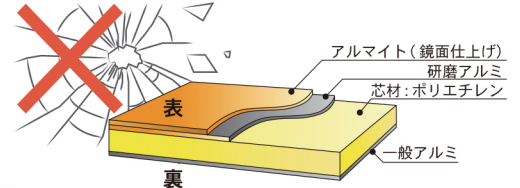

飛散しない！馬印のミラーボード

割れない！飛散しない！アルミミラー

ガラスのように割れて飛散する恐れがなく、安全性に優れています。

馬印ミラーボード
「割れない」「飛散しない」
検証テスト動画

【芯材をアルミで貼合わせた複合パネル】

アルミミラーの中では
最高レベルの映り！

割れないアルミミラー採用！安全設計！ダンスの個人練習などに

UD アクティブパネル (ミラーボード仕様)

消費税別途

裏面
ホワイトボード
表面
ミラー

UDVA206K ¥90,500
外形寸法/W650×D557×H1850
板面寸法/W622×H1650
有効寸法/W586×H1607
質量/13kg

裏面
ホワイトボード
表面
ミラー

UDVA406K ¥133,000
外形寸法/W1245×D557×H1850
板面寸法/W1217×H1650
有効寸法/W1181×H1607
質量/21kg

使用例

「割れない」「飛散しない」
ダンスの練習に！

「割れない」「飛散しない」
手が当たっても安全！

姿見にも、お絵かきボードにも

ミラーボードキッズ

運賃別途

アルミミラー

LBA-4Y ¥185,000
外形寸法/W1701×D550×H1349
ミラー一面寸法/W1629×H1180

LBA-4YY ¥196,400
外形寸法/W1701×D550×H1349
ミラー一面寸法/W1629×H1180