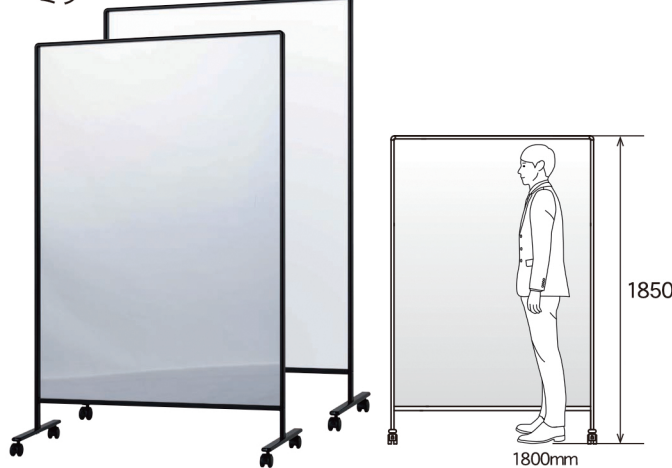

飛散しない！馬印のミラーボード

割れない！飛散しない！アルミミラー

ガラスのように割れて飛散する恐れがなく、安全性に優れています。

馬印ミラーボード
「割れない」「飛散しない」
検証テスト動画

【芯材をアルミで貼合わせた複合パネル】

アルミミラーの中では
最高レベルの映り！

割れないアルミミラー採用！安全設計！ダンスの個人練習などに

UD アクティブパネル (ミラーボード仕様)

消費税別途

裏面
ホワイトボード
表面
ミラー

UDVA206K ¥90,500
外形寸法/W650×D557×H1850
板面寸法/W622×H1650
有効寸法/W586×H1607
質量/13kg

裏面
ホワイトボード
表面
ミラー

UDVA406K ¥133,000
外形寸法/W1245×D557×H1850
板面寸法/W1217×H1650
有効寸法/W1181×H1607
質量/21kg

使用例

「割れない」「飛散しない」
ダンスの練習に！

「割れない」「飛散しない」
手が当たっても安全！

姿見にも、お絵かきボードにも

ミラーボードキッズ

運賃別途

アルミミラー

LBA-4Y ¥185,000
外形寸法/W1701×D550×H1349
ミラー一面寸法/W1629×H1180

LBA-4YY ¥196,400
外形寸法/W1701×D550×H1349
ミラー一面寸法/W1629×H1180