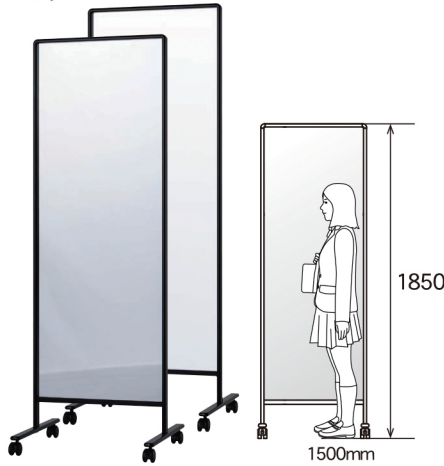

飛散しない！馬印のミラーボード

割れない！飛散しない！アルミミラー

ガラスのように割れて飛散する恐れがなく、安全性に優れています。

馬印ミラーボード
「割れない」「飛散しない」
検証テスト動画

【芯材をアルミで貼合わせた複合パネル】

アルミミラーの中では
最高レベルの映り！

割れないアルミミラー採用！安全設計！ダンスの個人練習などに

UD アクティブパネル (ミラーボード仕様)

消費税別途

裏面
ホワイトボード
表面
ミラー

UDVA206K ¥90,500
外形寸法/W650×D557×H1850
板面寸法/W622×H1650
有効寸法/W586×H1607
質量/13kg

裏面
ホワイトボード
表面
ミラー

UDVA406K ¥133,000
外形寸法/W1245×D557×H1850
板面寸法/W1217×H1650
有効寸法/W1181×H1607
質量/21kg

使用例

「割れない」「飛散しない」
ダンスの練習に！

「割れない」「飛散しない」
手が当たっても安全！

姿見にも、お絵かきボードにも

ミラーボードキッズ

運賃別途

アルミミラー

LBA-4Y ¥185,000
外形寸法/W1701×D550×H1349
ミラー一面寸法/W1629×H1180

LBA-4YY ¥196,400
外形寸法/W1701×D550×H1349
ミラー一面寸法/W1629×H1180