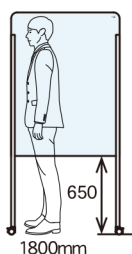

### 木製脚両面 ホーローホワイト

**WMHD36Y ￥145,000**  
 外形寸法/W1870×D555×H1750  
 板面寸法/W1810×H910  
 質量 / 21 kg

❗ 棚の耐荷重は、10kgです。

**WMHD34Y ￥125,000**  
 外形寸法/W1270×D555×H1750  
 板面寸法/W1210×H910  
 質量 / 15.5 kg

❗ 棚の耐荷重は、10kgです。

### 木製脚透明ボード

**WMHD34 ￥82,500**  
 外形寸法/W970×D555×H1860  
 板面寸法/W910×H1210  
 有効寸法/W870×H1170  
 質量 / 12.8 kg

❗ 棚はついておりません。

**WMTP34 ￥83,600**  
 外形寸法/W895×D555×H1835  
 有効寸法/W835×H1185  
 質量 / 10 kg

❗ 板面はアクリル製のため消毒用アルコールでの拭き掃除はご遠慮ください。ヒビ割れ破損の原因になります。

### 木製脚両面 スチールブラック

**WMBD34 ￥82,500**  
 外形寸法/W970×D555×H1860  
 板面寸法/W910×H1210  
 有効寸法/W870×H1170  
 質量 / 12.8 kg

❗ 板面の汚れは、水拭きにて拭いてください。水拭きの後は、必ず乾いてからご使用ください。

※製品表示価格および仕様は、2024年12月現在のものです。

お問い合わせ先

**UMAJIRUSHI 株式会社馬印**