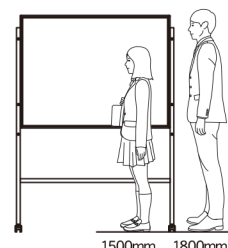

### 木製脚両面 ホーローホワイト

**WMHD36Y ￥145,000**  
 外形寸法/W1870×D555×H1750  
 板面寸法/W1810×H910  
 質量 / 21 kg

❗ 棚の耐荷重は、10kgです。

**WMHD34Y ￥125,000**  
 外形寸法/W1270×D555×H1750  
 板面寸法/W1210×H910  
 質量 / 15.5 kg

❗ 棚の耐荷重は、10kgです。