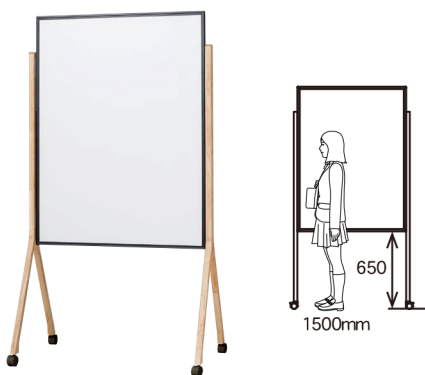

### 木製脚両面 ホーローホワイト

**WMHD36Y ￥145,000**  
 外形寸法/W1870×D555×H1750  
 板面寸法/W1810×H910  
 質量 / 21 kg

❗ 棚の耐荷重は、10kgです。

**WMHD34Y ￥125,000**  
 外形寸法/W1270×D555×H1750  
 板面寸法/W1210×H910  
 質量 / 15.5 kg

❗ 棚の耐荷重は、10kgです。

### 木製脚透明ボード

**WMHD34 ￥82,500**  
 外形寸法/W970×D555×H1860  
 板面寸法/W910×H1210  
 有効寸法/W870×H1170  
 質量 / 12.8 kg

❗ 棚はついておりません。

**WMTP34 ￥83,600**  
 外形寸法/W895×D555×H1835  
 有効寸法/W835×H1185  
 質量 / 10 kg

❗ 板面はアクリル製のため消毒用アルコールでの拭き掃除はご遠慮ください。ヒビ割れ破損の原因になります。

### 木製脚両面 スチールブラック

**WMBD34 ￥82,500**  
 外形寸法/W970×D555×H1860  
 板面寸法/W910×H1210  
 有効寸法/W870×H1170  
 質量 / 12.8 kg

❗ 板面の汚れは、水拭きにて拭いてください。水拭きの後は、必ず乾いてからご使用ください。

※製品表示価格および仕様は、2024年12月現在のものです。

お問い合わせ先

**UMAJIRUSHI 株式会社馬印**