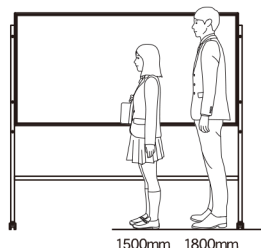

### 木製脚両面 ホーローホワイト

**WMHD36Y ￥145,000**  
 外形寸法/W1870×D555×H1750  
 板面寸法/W1810×H910  
 質量 / 21 kg

❗ 棚の耐荷重は、10kgです。

**WMHD34Y ￥125,000**  
 外形寸法/W1270×D555×H1750  
 板面寸法/W1210×H910  
 質量 / 15.5 kg

❗ 棚の耐荷重は、10kgです。

### 木製脚両面 スチールブラック

**WMBD34 ￥82,500**  
 外形寸法/W970×D555×H1860  
 板面寸法/W910×H1210  
 有効寸法/W870×H1170  
 質量 / 12.8 kg

❗ 板面の汚れは、水拭きにて拭いてください。水拭きの後は、必ず乾いてからご使用ください。

※製品表示価格および仕様は、2024年12月現在のものです。

お問い合わせ先

**UMAJIRUSHI 株式会社馬印**